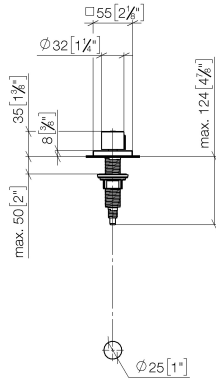

**Accionamiento excéntrico manual con maneta de control giratoria - Cromo cepillado**

LOT

10 711 970

- Accionamiento para un fregadero
- Se incluye adaptador para el tiro Bowden

Encaja con LOT

	Cromo cepillado	10 711 970-93
	Cromo	10 711 970-00
	Platino cepillado	10 711 970-06
	Platino	10 711 970-08
	Latón (Oro 23k)	10 711 970-09
	Dark Chrome	10 711 970-19
	Latón cepillado (Oro 23k)	10 711 970-28
	Negro mate	10 711 970-33
	Champagne cepillado (Oro 22k)	10 711 970-46
	Champagne (Oro 22k)	10 711 970-47
	Dark Platinum cepillado	10 711 970-99

Accionamiento excéntrico manual con maneta de control giratoria - Cromo  
cepillado

LOT

10 711 970  
mm [inches]

Accionamiento excéntrico manual con maneta de control giratoria - Cromo cepillado

LOT

10 711 970

Piezas para otros acabados pueden encontrarse aquí: Cromo

Lista de piezas de recambios

N°	Número de artículo	Denominación	Cantidad de montaje	Plazo de entrega
1	09 20 97 030-93	manilla	1	60
2	90 12 12 002 00 90	manguito de engaste	1	2
3	09 27 87 007-93	roseta	1	60
4	90 14 10 043 00 90	sello	1	2
5	09 14 10 042 90	sello	1	2
6	09 29 06 087-93	husillo	1	-
Ya no se puede pedir el repuesto, solicite el artículo de repuesto.				
7	04 30 01 029 00 90	adaptador	1	2
8	09 24 03 175 90	adaptador	1	2
9	09 11 10 073-07	racor	1	30
10	09 11 10 074-07	racor	1	30
11	09 11 10 079-07	racor	1	30
12	09 30 11 087 90	disco	1	2
13	09 23 30 024-07	tuerca	1	30